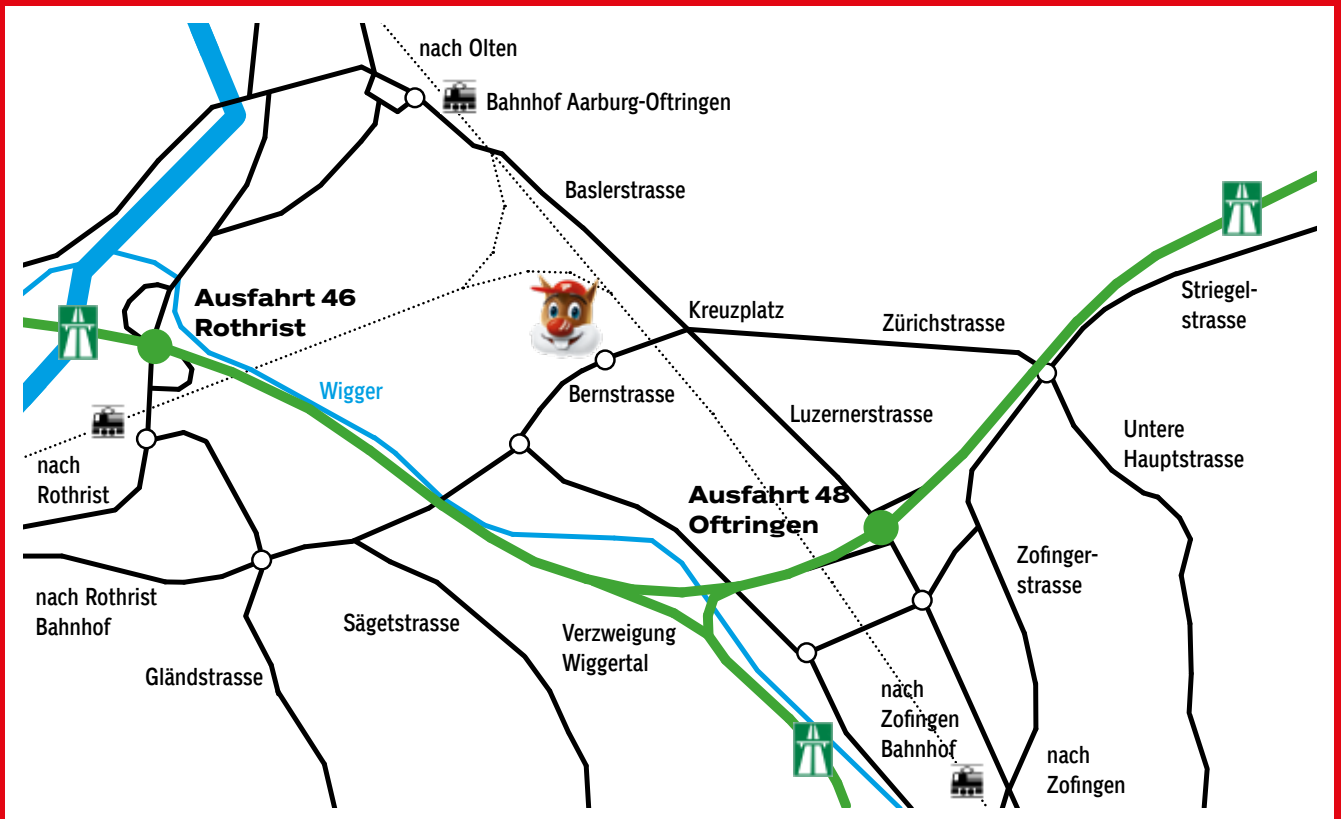

Alle Infos auf einen Blick

Perry Center, 4665 Oftringen
Tel. +41 62 787 78 78
Fax +41 62 787 78 79
perry@perry-center.ch
perry-center.ch

Öffnungszeiten
Mo-Fr 09.00-20.00 Uhr
Sa 08.00-18.00 Uhr

850 Parkplätze

Sie finden uns auch auf
Facebook und Instagram

Öffnungszeiten
Mo-Fr 08.30-20.00 Uhr
Sa 07.30-18.00 Uhr

Öffnungszeiten
Mo-Fr 09.00-20.00 Uhr
Sa 08.00-18.00 Uhr

Linie 3 von Zofingen
alle 15 Min.
Linie 508 von Olten
alle 15 Min.

Autobahnausfahrt
Zofingen/Oftringen
oder Rothrist

70 gedeckte Veloparkplätze
10 Motorradparkplätze

Holiday Inn Express
info@hiex-oftringen.ch
Tel. +41 62 787 78 80
Fax +41 62 787 78 89

Öffnungszeiten
Mo-Fr 09.00-22.00 Uhr
Sa 08.00-22.00 Uhr

Öffnungszeiten
Mo-Fr 09.00-20.00 Uhr
Sa 08.00-18.00 Uhr

Express Ladestationen
für Elektroautos
2x in der Tiefgarage und
4x vor dem Hotel

Autowaschanlage
Softcarwash

Free Wi-Fi

Mo 10.00-17.45 Uhr
Di 13.00-17.45 Uhr
Mi-Fr 10.00-18.45 Uhr
Sa 09.00-17.45 Uhr